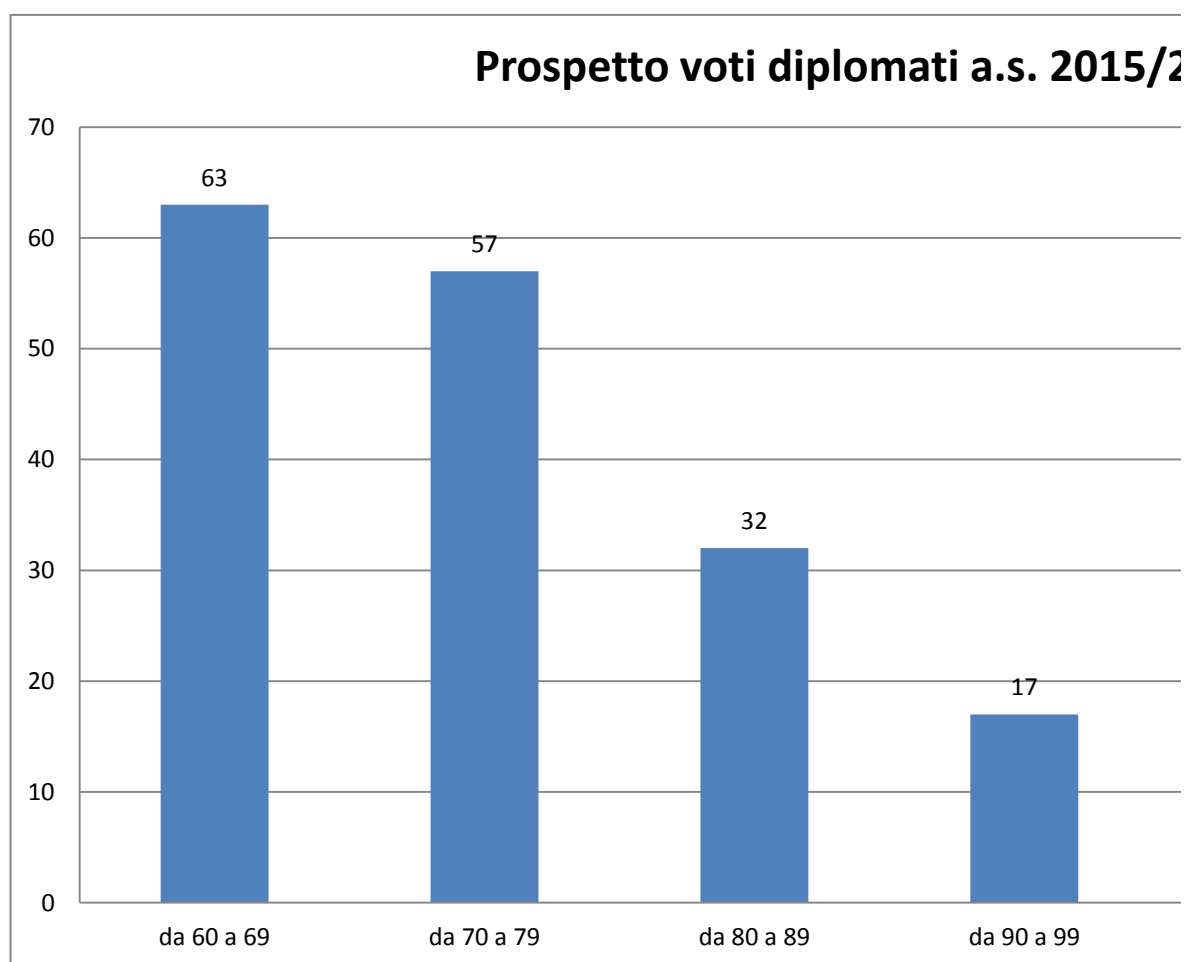

PROSPETTO VOTI ALUNNI DIPLOMATI ANNO SCOLASTICO 2015/2016

FASCIA DI VOTO	NUMERO DI ALUNNI	%
da 60 a 69	63	36
da 70 a 79	57	32
da 80 a 89	32	18
da 90 a 99	17	10
100	6	3
100 e lode	1	1
Totale	176	12

2016